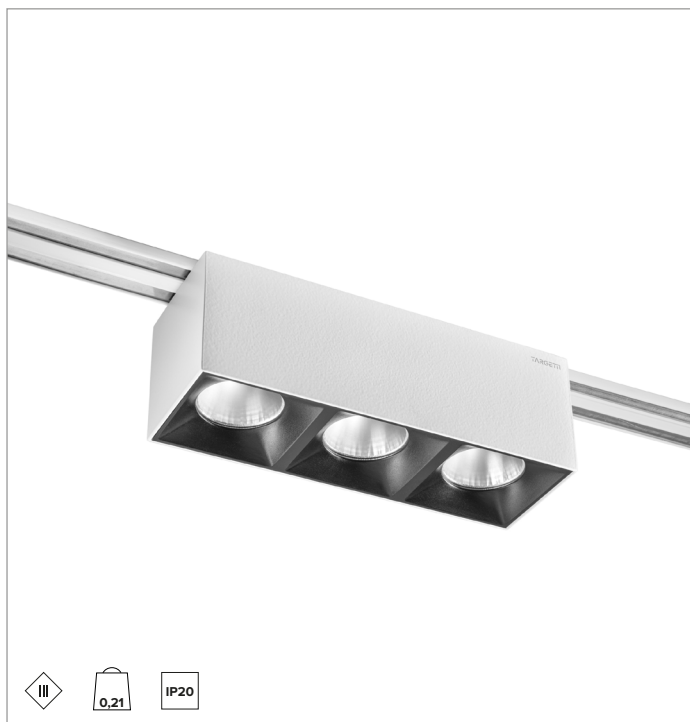

## 2T0099DD | OZ Module d'éclairage - Multiple

### Modules lumineux multiples à LED magnétiques, alimentés en très basse tension, fixes

		2700K	H(m)	D(m)	Emax(lx)
		Ra90		37°	
		Fixture Power	18W	1	0.66 4249
		Source Flux	2241lm	2	1.32 1062
		Fixture Flux	1847lm	3	1.98 472
		Efficacy	104lm/W	4	2.64 266
TS1837	I <sub>max</sub> =1896cd/klm	I <sub>max</sub>	4249cd	5	3.31 170

#### CARACTÉRISTIQUES DE L'ÉCLAIRAGE

Optique de précision medium wide flood à facettes convexes en aluminium anodisé spéculaire filtre holographique diffuseur et carter en polycarbonate noir. L'appareil peut être installé dans les lieux de travail UGR<19 (EN 12464-1).

#### CARACTÉRISTIQUES MÉCANIQUES

Corps en aluminium moulé sous pression blanc. Appareil multiple fixe, 150x50mm.

**Couleur et finition : Blanc platre**

**Dimensions : 50x150mm**

**Poids : 0,21Kg**

**Versión : 3X DIGITAL DIMMING**