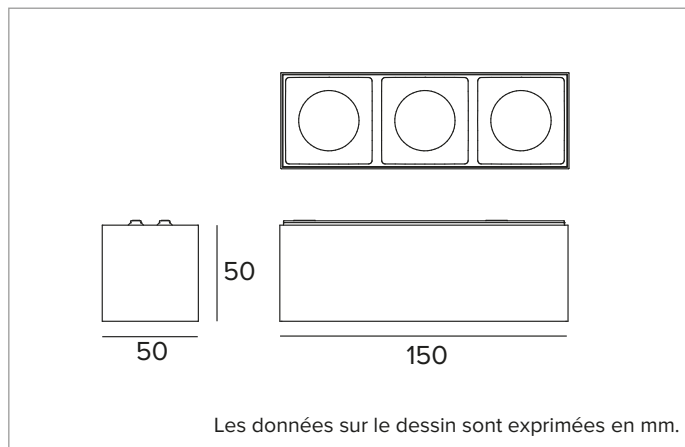

SOURCE

LED Chip on Board haute efficacité Ra90.

La classe d'efficacité énergétique du produit : E

Puissance nominale : 16W

Flux nominal : 2241lm

Indice de rendu des couleurs : 90

R_f : 92

R_g : 99

CCT nominale : 2700K

SDCM : 2

Durée utile (L80/B10) : >50000h tq +25°C

CARACTÉRISTIQUES DE L'ÉCLAIRAGE

Optique de précision medium wide flood à facettes convexes en aluminium anodisé spéculaire filtre holographique diffuseur et carter en polycarbonate noir. L'appareil peut être installé dans les lieux de travail UGR<19 (EN 12464-1).

Optique : RÉFLECTEUR

Ouverture du faisceau : MWFL

Rendement optique : 82%

Flux appareil : 1847lm

Efficacité lumineuse : 104lm/W

Sécurité photobiologique : Conforme au groupe RG1 (Risque faible)

CARACTÉRISTIQUES MÉCANIQUES

Corps en aluminium moulé sous pression blanc. Appareil multiple fixe, 150x50mm.

Couleur et finition : Blanc platre

Dimensions : 50x150mm

Poids : 0,21Kg

Versión : 3X DIGITAL DIMMING

Degré de protection : IP20

CARACTÉRISTIQUES ÉLECTRIQUES

Puissance installée : 18W

Alimentation : 48Vdc

Classe d'isolation : CLASSE 3

Classe F : OUI

Température ambiante : 0°C / +25°C

INSTALLATION

Système de fixation mécanique et électrique extrêmement rapide, polyvalent et simple grâce à des aimants qui servent, pour toutes les versions, à soutenir l'appareil sur le Power Track et de faire arriver le courant à l'intérieur du produit.

NOTES

Version Digital Dimming. Version 110-277Vac disponible à la demande.

GARANTIE

5 années.

En raison de l'évolution technologique des composants électroniques, les données indiquées peuvent subir des mises à jour ; il faut donc demander confirmation à la commande.

Le flux lumineux et la puissance électrique présentent des tolérances de +/-10% par rapport à la valeur indiquée. tq +25°C (CIE 121).

Nous réservons le droit d'apporter des modifications techniques.

Targetti Sankey S.r.l.
Via Pratese, 164
50145 Firenze - Italy
Tel: +39 055 37911
targetti.com
targetti@targetti.com

CCIAA Firenze
Share Capital:
€ 500.000,00
VAT N. (IT):
01537660480
R.E.A.: FI-275656

TARGETTI